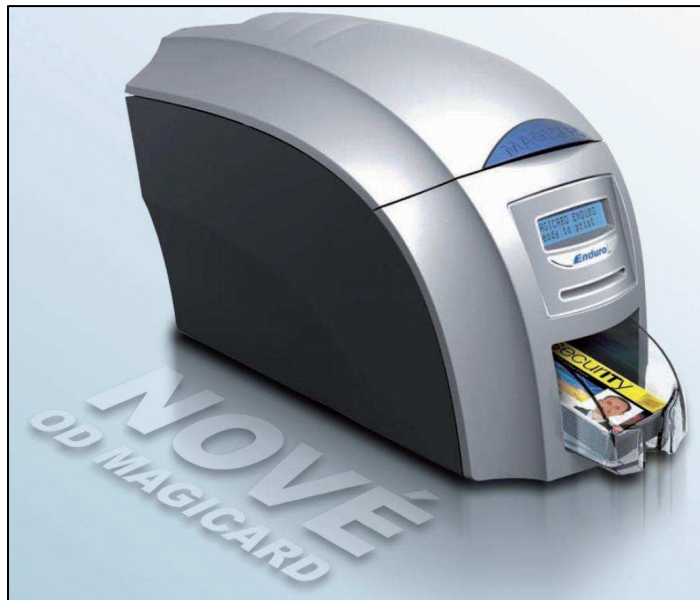

Enduro

Tiskárna pro potisk plastových ID karet

- **PŘIPRAVENA PRO BUDOUCNOST** – jednostrannou tiskárnu můžete kdykoliv upgradovat na oboustrannou
- **FLEXIBILNÍ** – zásobník s podavačem i ruční podávání karet
- **ELEGANTNÍ** – atraktivní design, modře podsvícený LCD
- **BEZPEČNÁ** – patentovaný bezpečnostní vodoznak HoloKote můžete tisknout na karty bez jakýchkoli dodatečných nákladů
- **MULTIFUNKČNÍ** – tiskárnu lze objednat i s kódérem mag. karet

Tiskárna Magicard Enduro od spol. Ultra Electronics má všechny předpoklady, aby nastolila nový směr v oblasti potisku plastových identifikačních karet. Nemusíte se rozhodovat ještě před koupí, zda budete potřebovat oboustranný potisk nebo ne – Enduro vám umožňuje kdykoliv jednostrannou tiskárnu povýšit na oboustrannou, a to jednoduchým vložením „upgradovací“ fólie.

Potisk

Jako všechny tiskárny Magicard, nabízí i Enduro plnobarevný potisk karet od kraje ke kraji s rozlišením 300 dpi. Je na vás, zda při potisku využijete vestavěný zásobník s podavačem na 100 karet nebo zda budete karty ručně vkládat po jedné do čelní štěrbině.

Jednoduché použití

Konstrukce tiskárny byla zvolena tak, aby byla i pro méně zkušeného uživatele co nejjednodušší na obsluhu. Ať už budete chtít rychle změnit režim tisku nebo jakékoliv nastavení tiskárny pomocí čelního podsvíceného LC displeje, nebo třeba vyměnit fólii pro potisk za novou, promyšlené rozvržení prvků vám tyto činnosti umožní vykonat rychle a intuitivně. Upřednostňujete raději nastavování parametrů tiskárny z počítače? Přehledné prostředí driveru pro Enduro vám umožní jakékoliv dostupné nastavení provést neméně rychle a pohodlně.